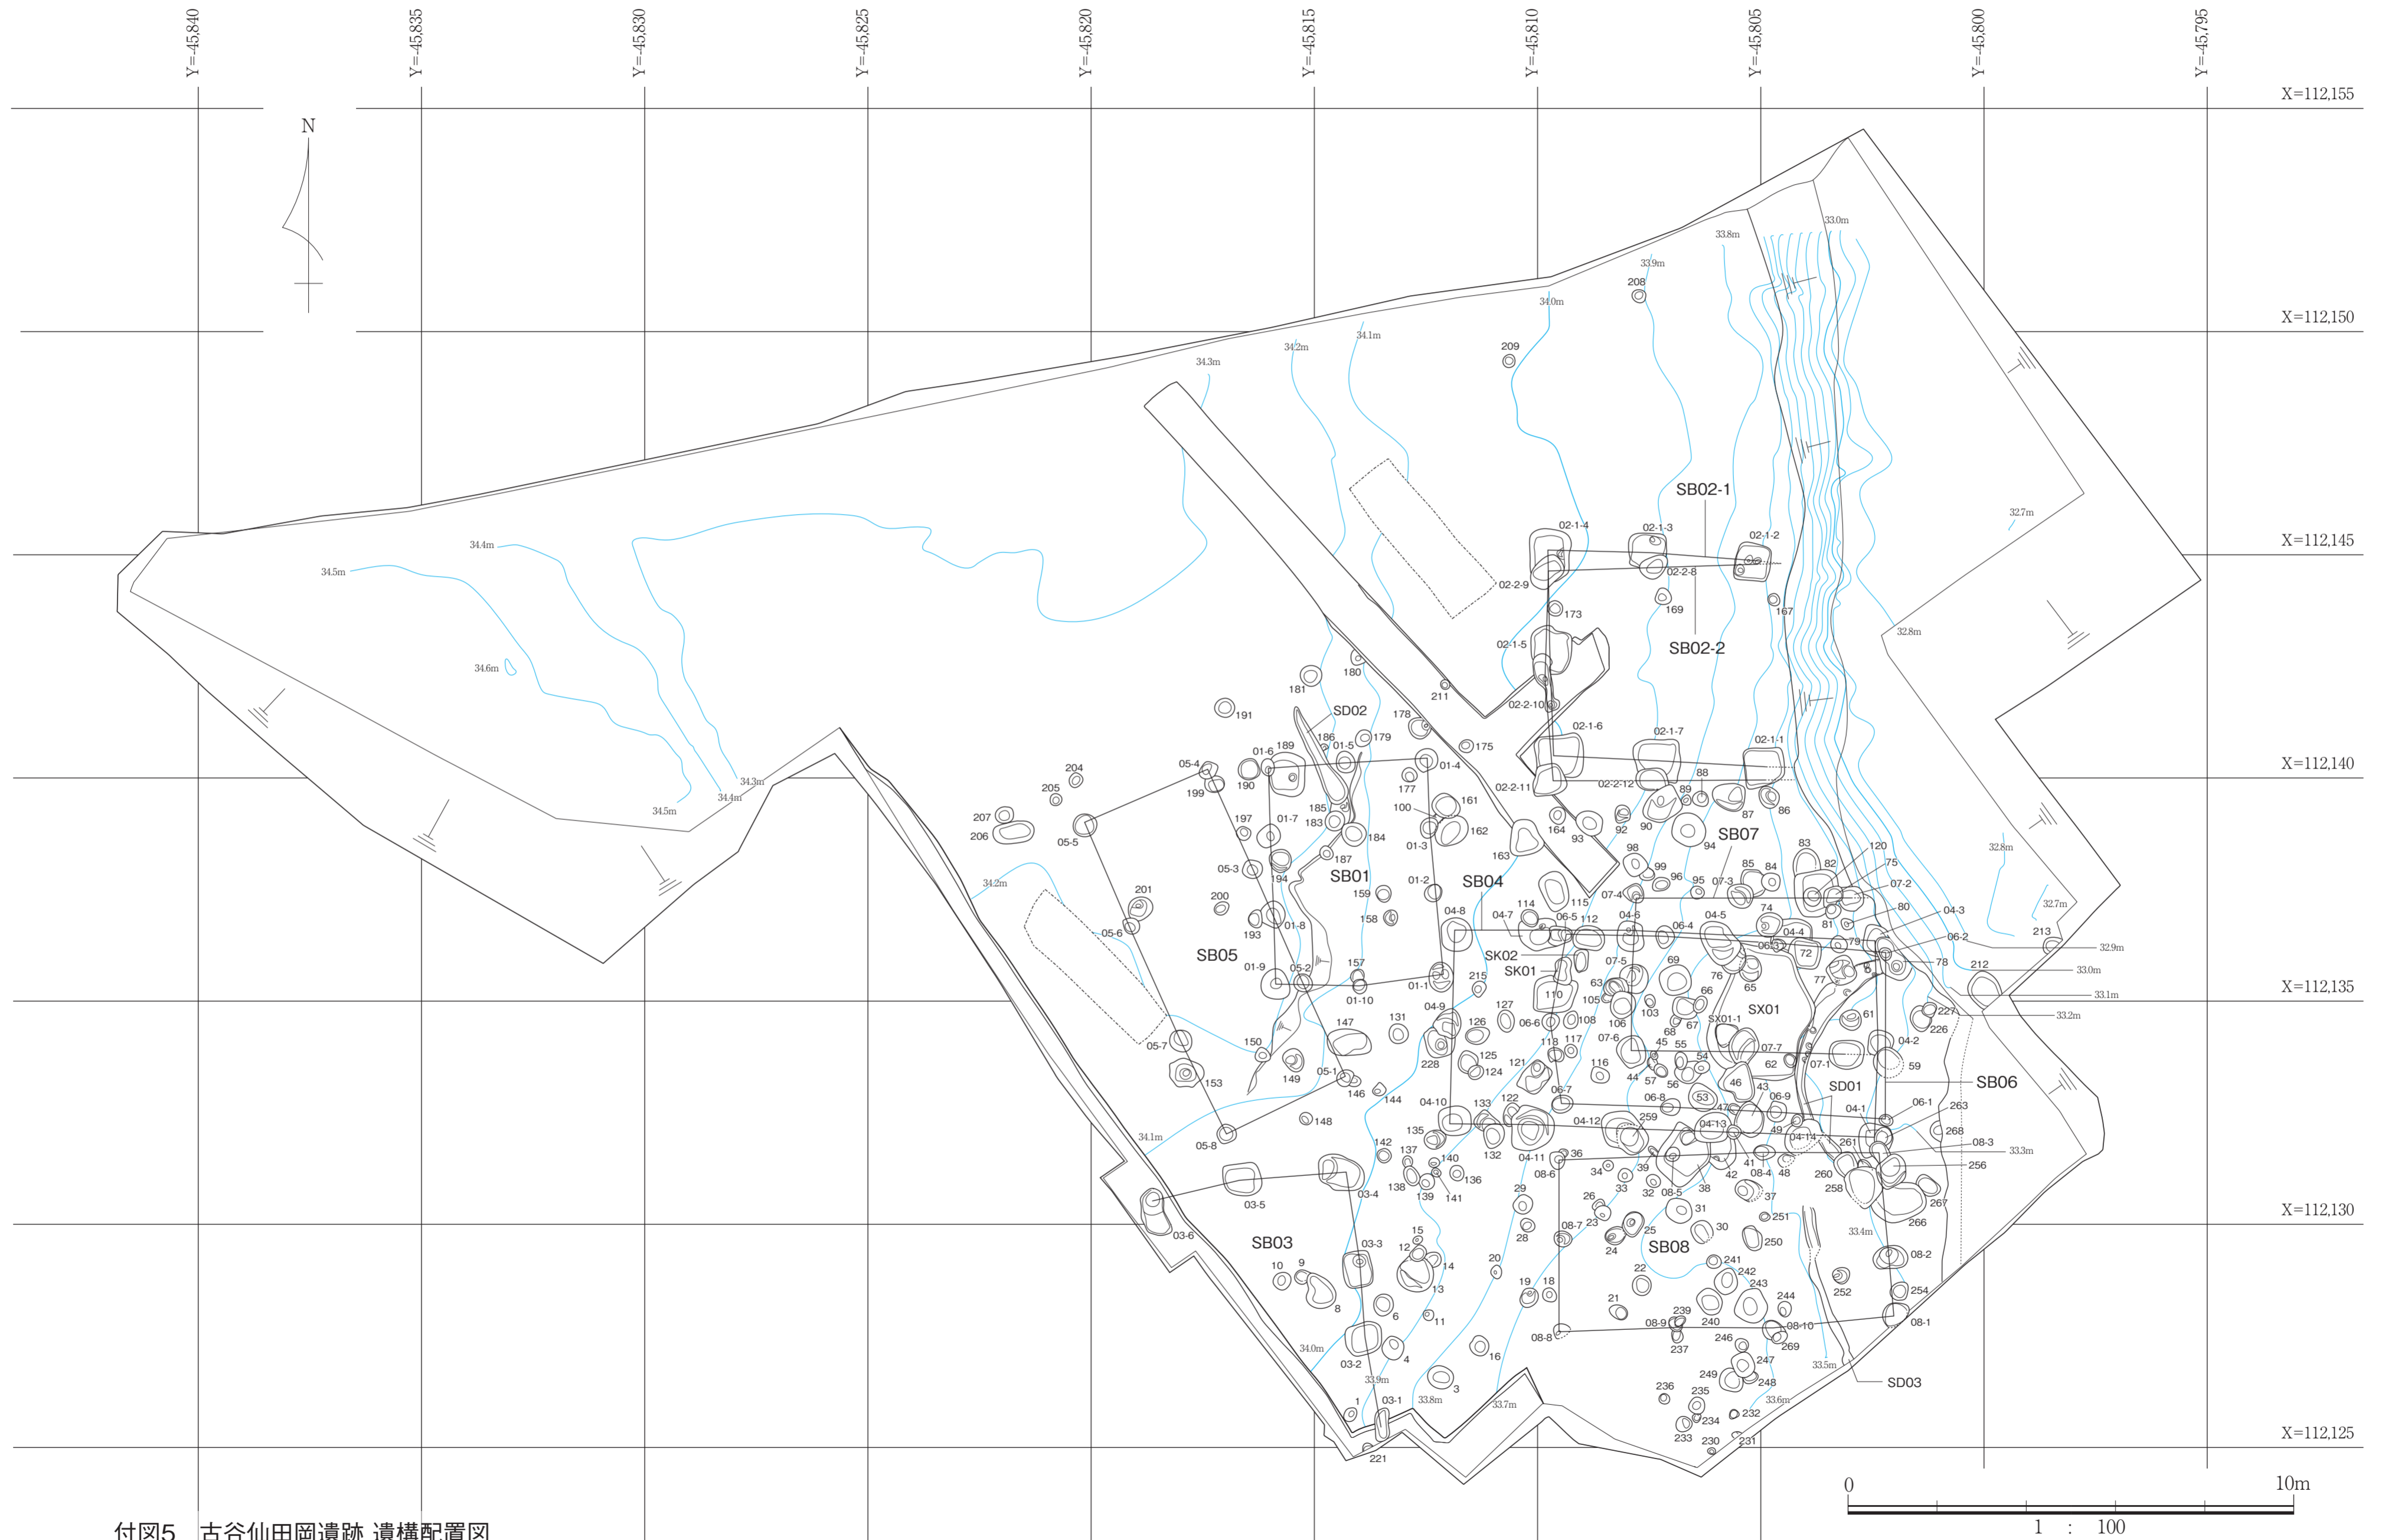

付図1 古谷尾ノ端遺跡 遺構配置図1

付図1 古谷尾ノ端遺跡 遺構配置図1

→※付図2 古谷尾ノ端遺跡 遺構配置図2へ続く

付図2 古谷尾ノ端遺跡 遺構配置図2

付図3 古谷尾ノ端遺跡 遺構配置図3

付図4 古谷尾ノ端遺跡 遺構配置図4

←※付図3 古谷尾ノ端遺跡 遺構配置図3へ続←

付図4 古谷尾ノ端遺跡 遺構配置図4

付図5 古谷仙田岡遺跡 遺構配置図

付図5 古谷仙田岡遺跡 遺構配置図

付図6 古谷横枕遺跡 遺構配置図

付図6 古杙枕遺跡 遺構配置図

付図7 古谷立丁遺跡 遺構配置図

付図7 古谷立丁遺跡 遺構配置図

付図8 古谷高木遺跡 遺構配置図

付図8 古谷高木遺跡 遺構配置図

付図9 古谷坪ノ内遺跡 遺構配置図

付図9 古谷坪ノ内遺跡 遺構配置図

付図10 古谷シヨクガ谷遺跡 遺構配置図

付図10 古谷シヨクガ谷遺跡 遺構配置図

竹林・雑木林

X=112,465