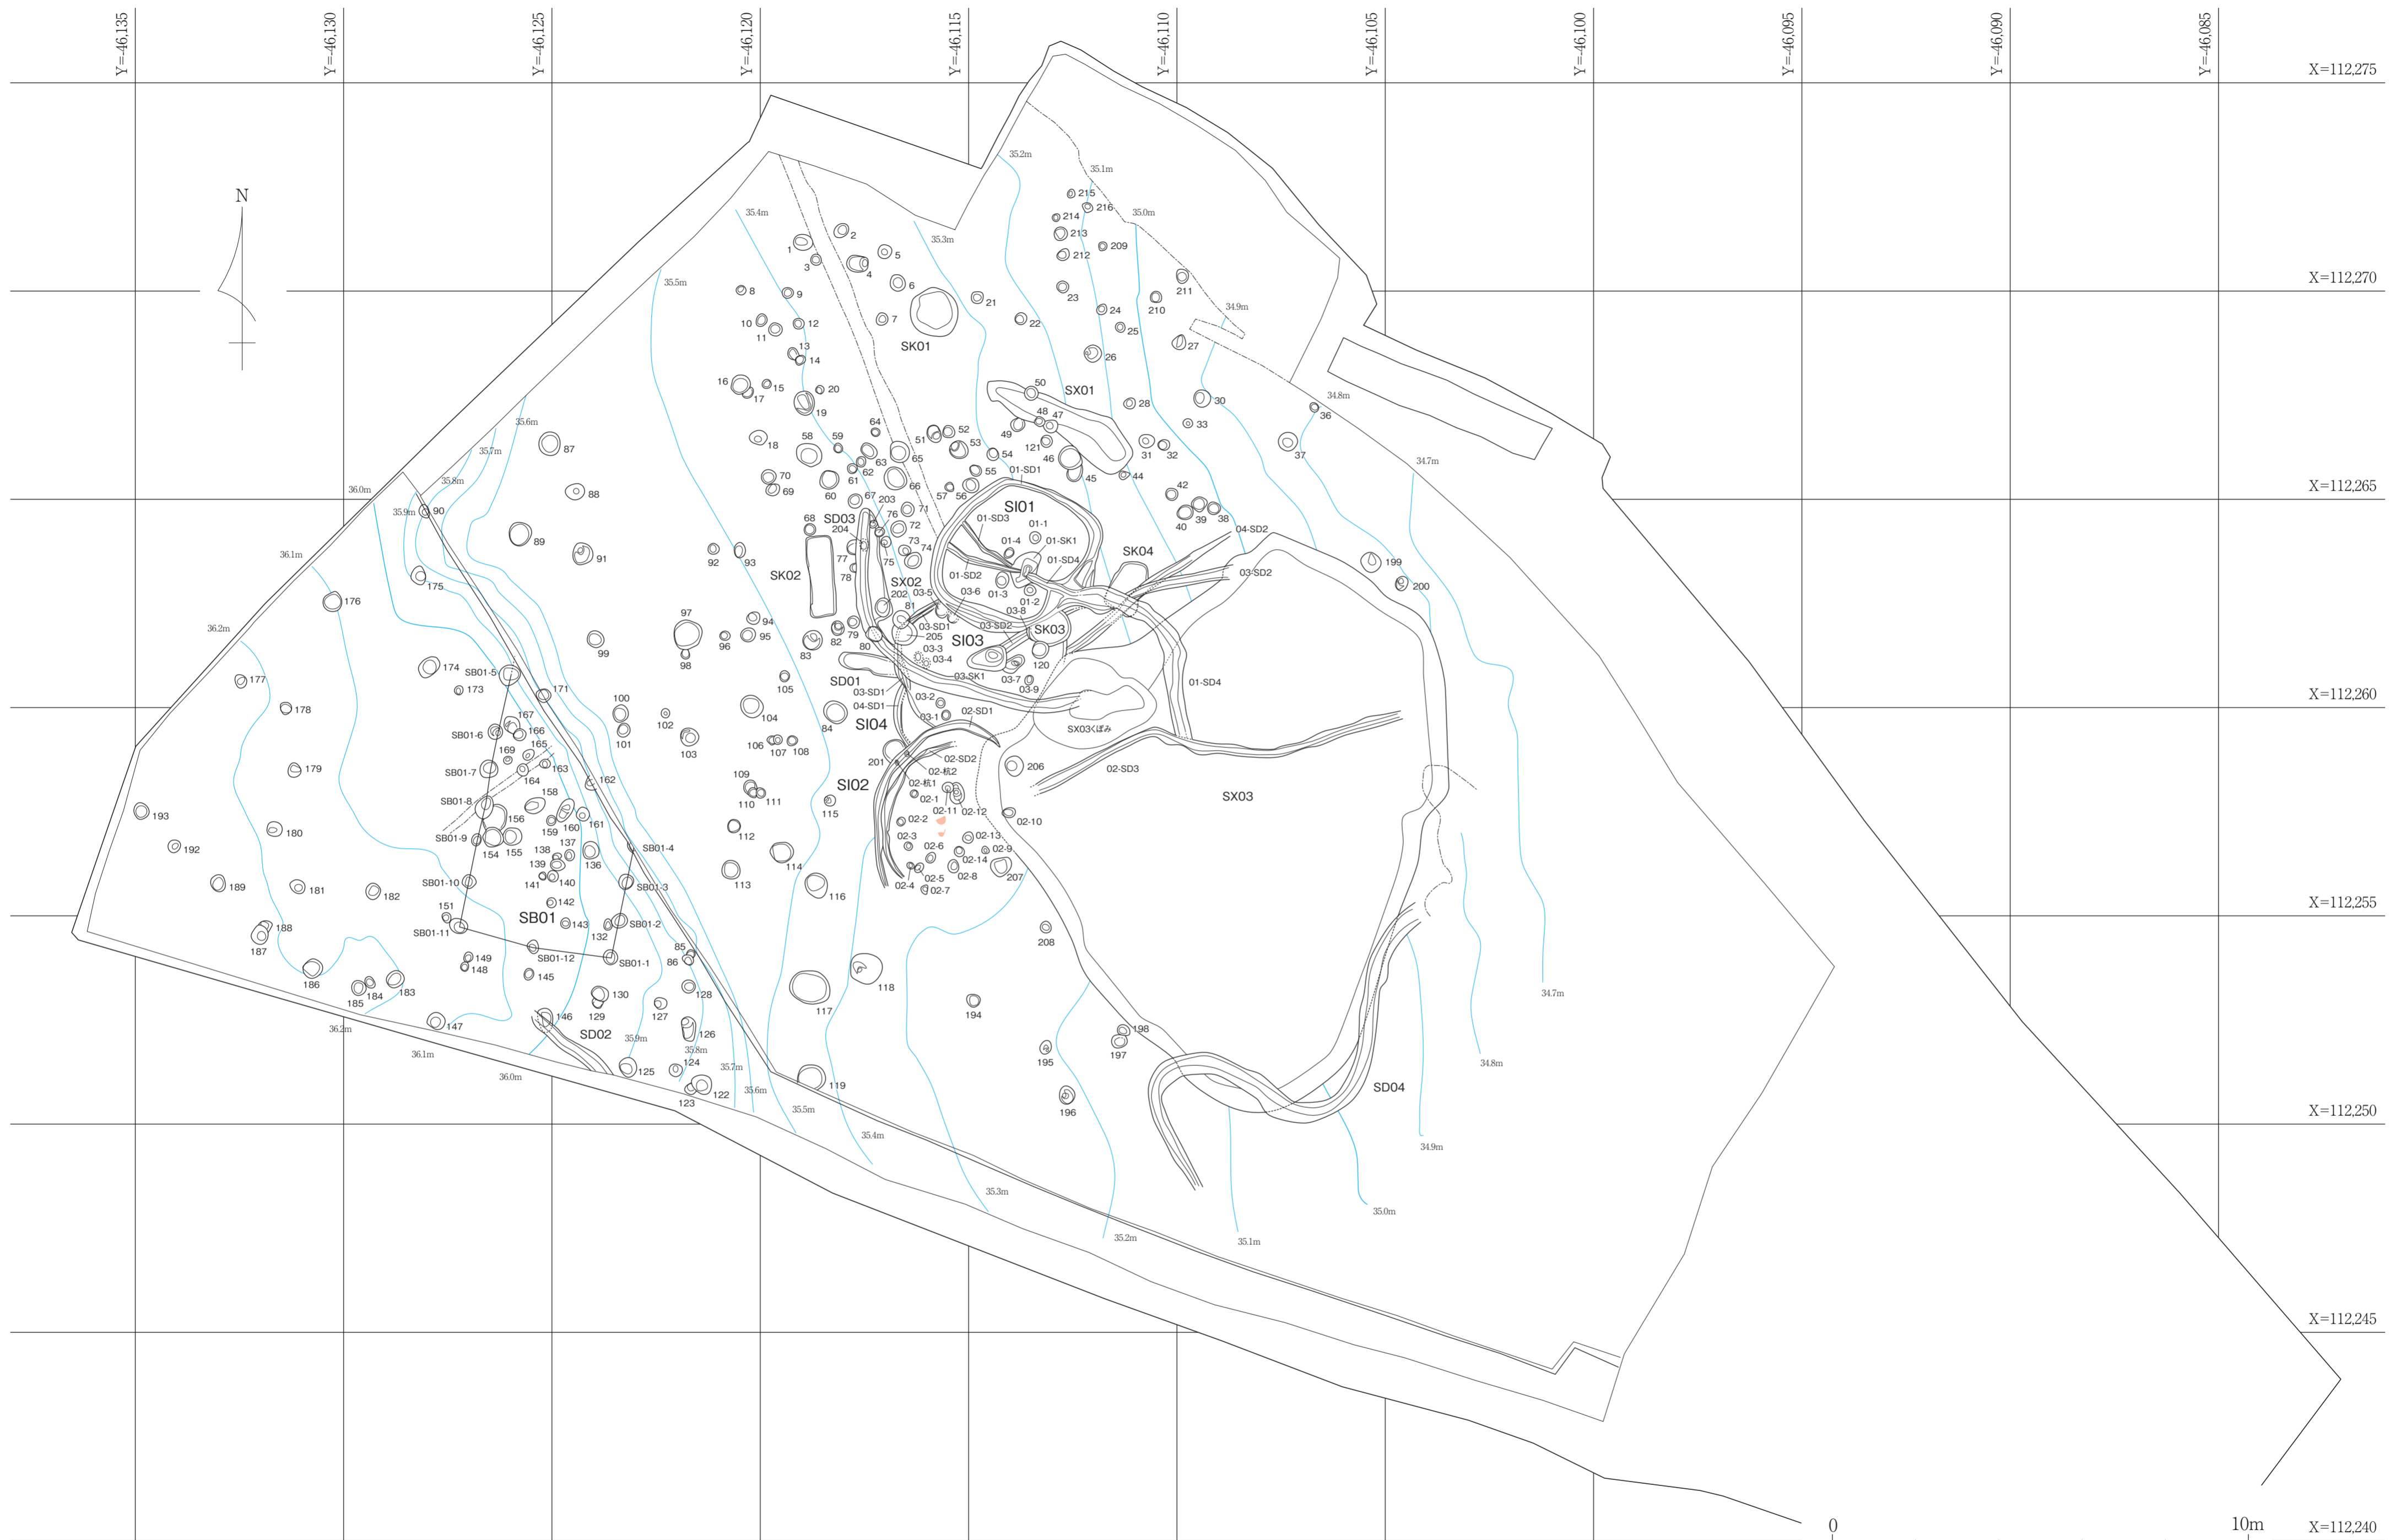

付図1 古谷尾ノ端遺跡 遺構配置図1

付図1 古谷尾ノ端遺跡 遺構配置図1

→※付図2 古谷尾ノ端遺跡 遺構配置図2へ続く

付図2 古谷尾ノ端遺跡 遺構配置図2

付図3 古谷尾ノ端遺跡 遺構配置図3

付図4 古谷尾ノ端遺跡 遺構配置図4

←※付図3 古谷尾ノ端遺跡 遺構配置図3へ続←

付図4 古谷尾ノ端遺跡 遺構配置図4

付図5 古谷仙田岡遺跡 遺構配置図

付図5 古谷仙田岡遺跡 遺構配置図

付図6 古谷横枕遺跡 遺構配置図

付図6 古杙枕遺跡 遺構配置図

付図7 古谷立丁遺跡 遺構配置図

付図7 古谷立丁遺跡 遺構配置図

付図8 古谷高木遺跡 遺構配置図

付図8 古谷高木遺跡 遺構配置図

付図9 古谷坪ノ内遺跡 遺構配置図

付図9 古谷坪ノ内遺跡 遺構配置図

付図10 古谷シヨクガ谷遺跡 遺構配置図

付図10 古谷シヨクガ谷遺跡 遺構配置図

竹林・雑木林

X=112,465