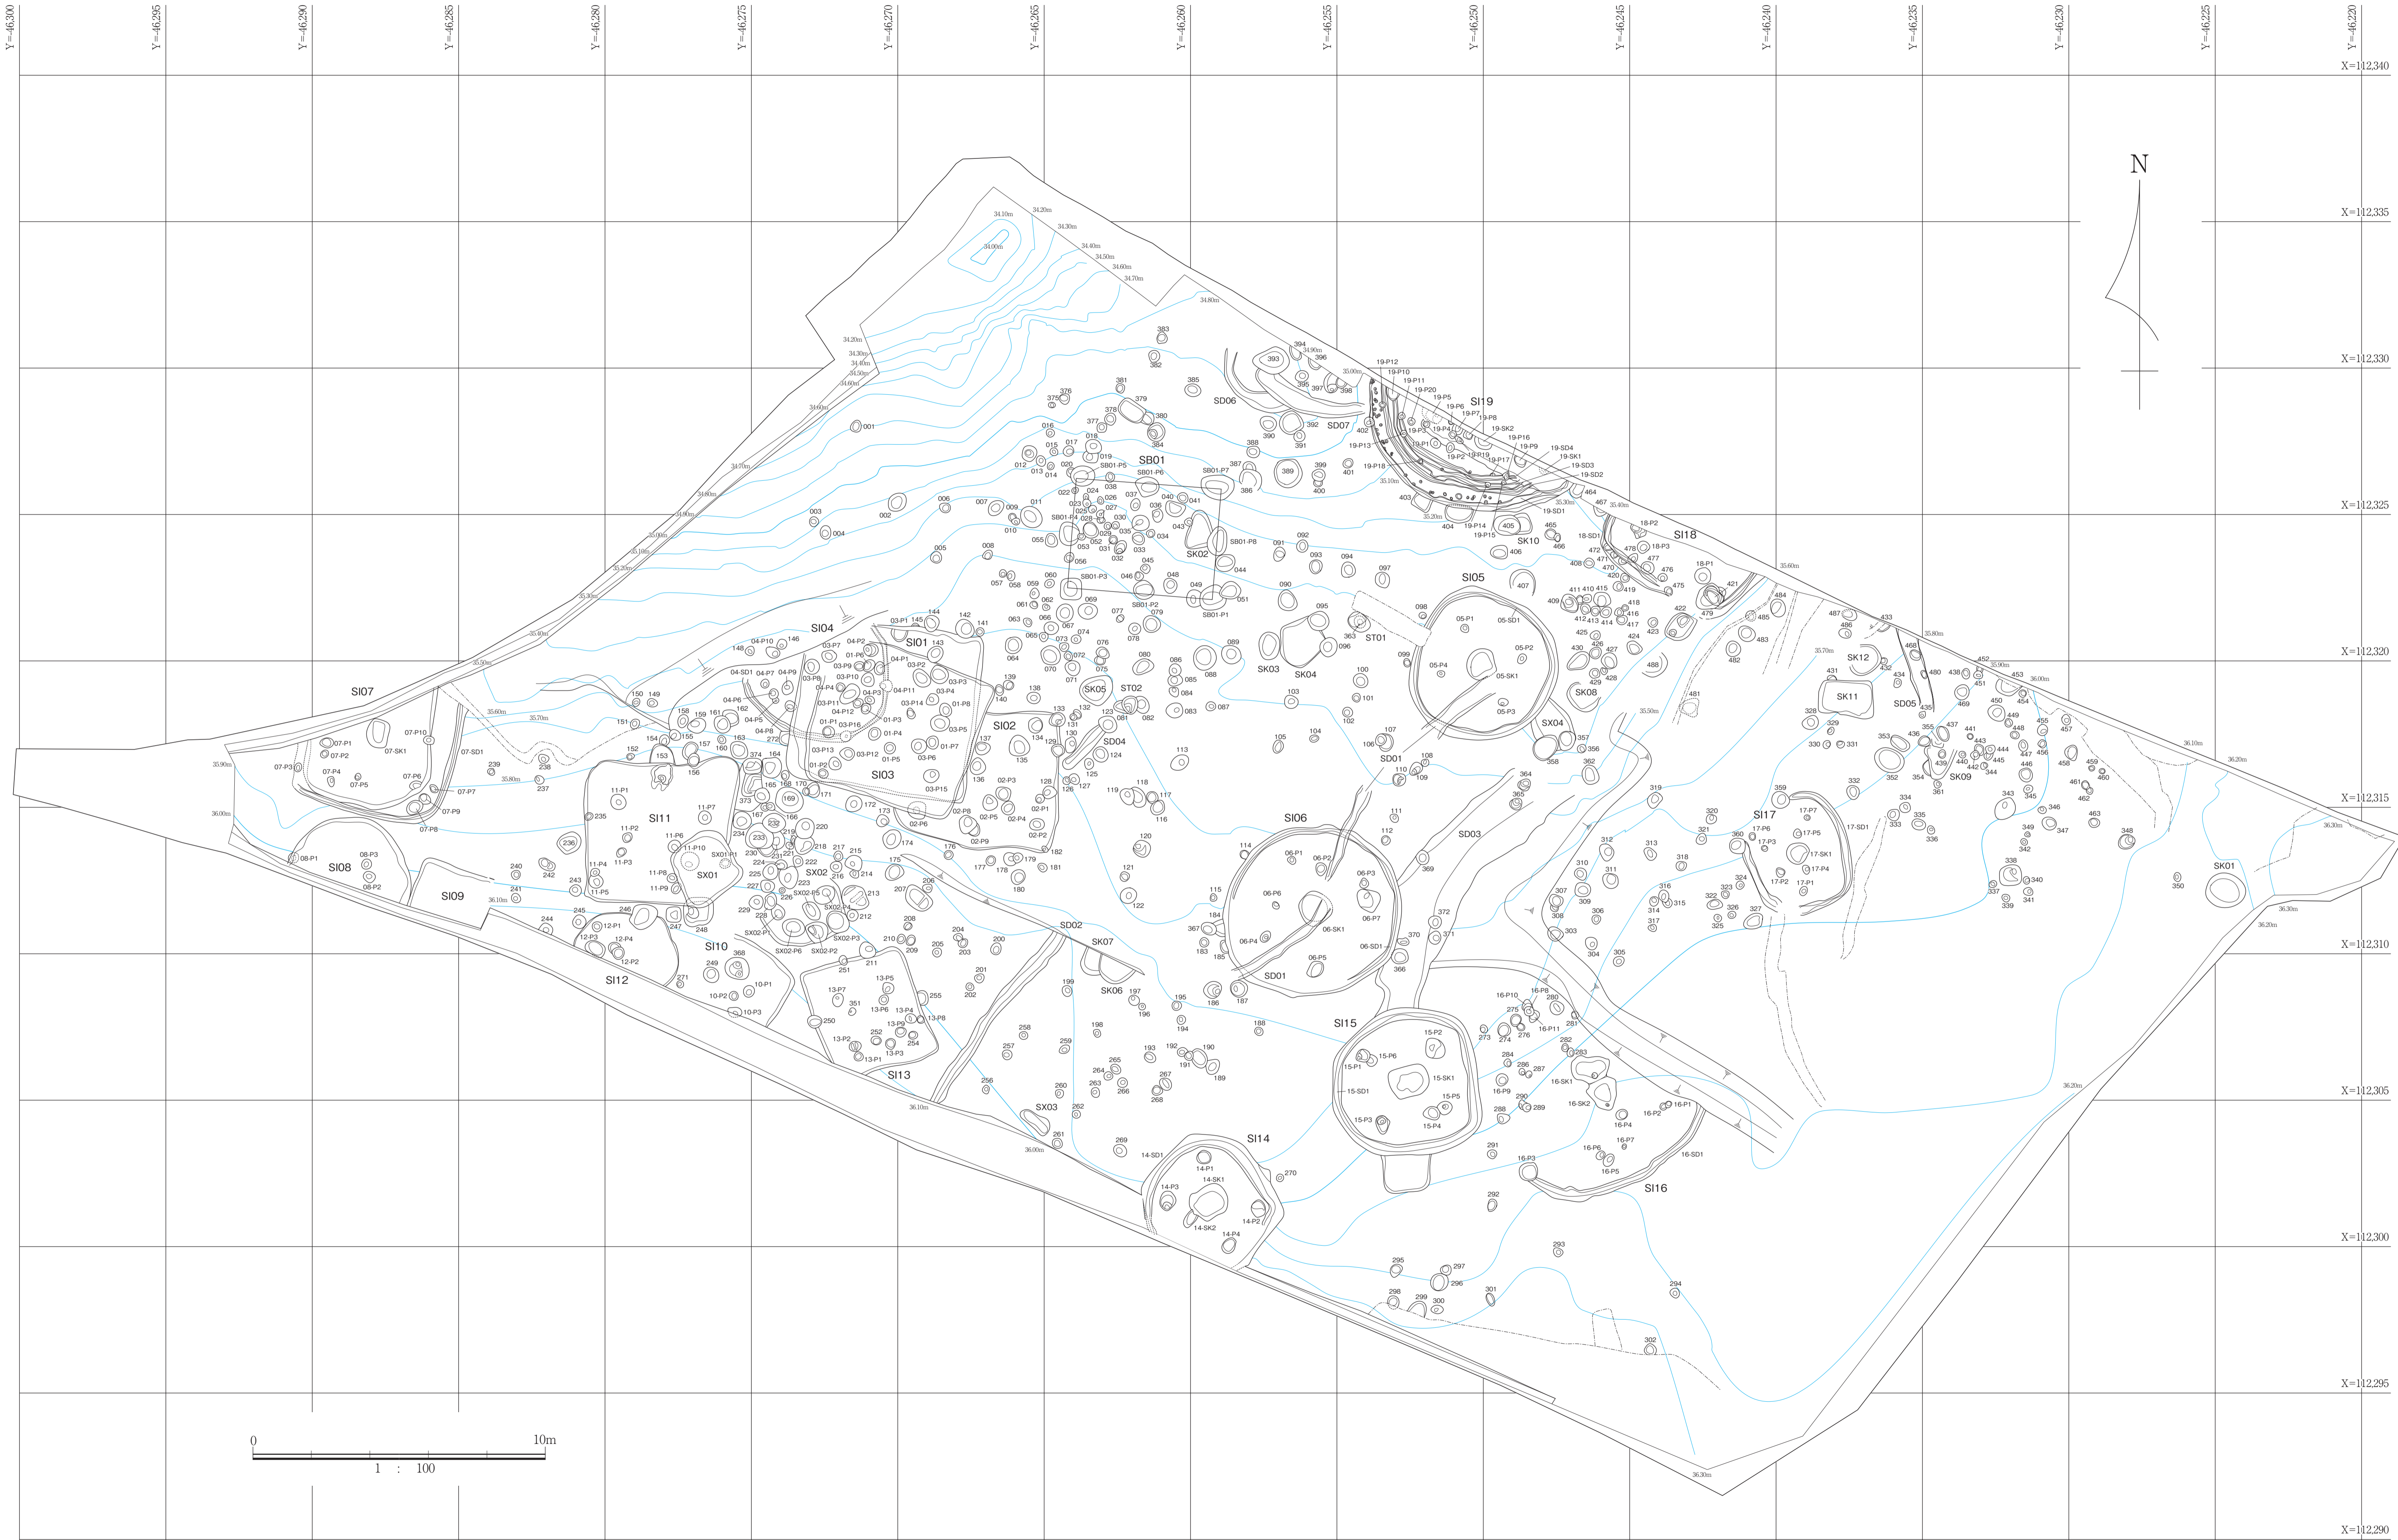

付図1 古谷尾ノ端遺跡 遺構配置図1

付図1 古谷尾ノ端遺跡 遺構配置図1

→※付図2 古谷尾ノ端遺跡 遺構配置図2へ続く

付図2 古谷尾ノ端遺跡 遺構配置図2

付図3 古谷尾ノ端遺跡 遺構配置図3

付図4 古谷尾ノ端遺跡 遺構配置図4

←※付図3 古谷尾ノ端遺跡 遺構配置図3へ続←

付図4 古谷尾ノ端遺跡 遺構配置図4

付図5 古谷仙田岡遺跡 遺構配置図

付図5 古谷仙田岡遺跡 遺構配置図

付図6 古谷横枕遺跡 遺構配置図

付図6 古杙枕遺跡 遺構配置図

付図7 古谷立丁遺跡 遺構配置図

付図7 古谷立丁遺跡 遺構配置図

付図8 古谷高木遺跡 遺構配置図

付図8 古谷高木遺跡 遺構配置図

付図9 古谷坪ノ内遺跡 遺構配置図

付図9 古谷坪ノ内遺跡 遺構配置図

付図10 古谷シヨクガ谷遺跡 遺構配置図

付図10 古谷シヨクガ谷遺跡 遺構配置図

竹林・雑木林

X=112,465