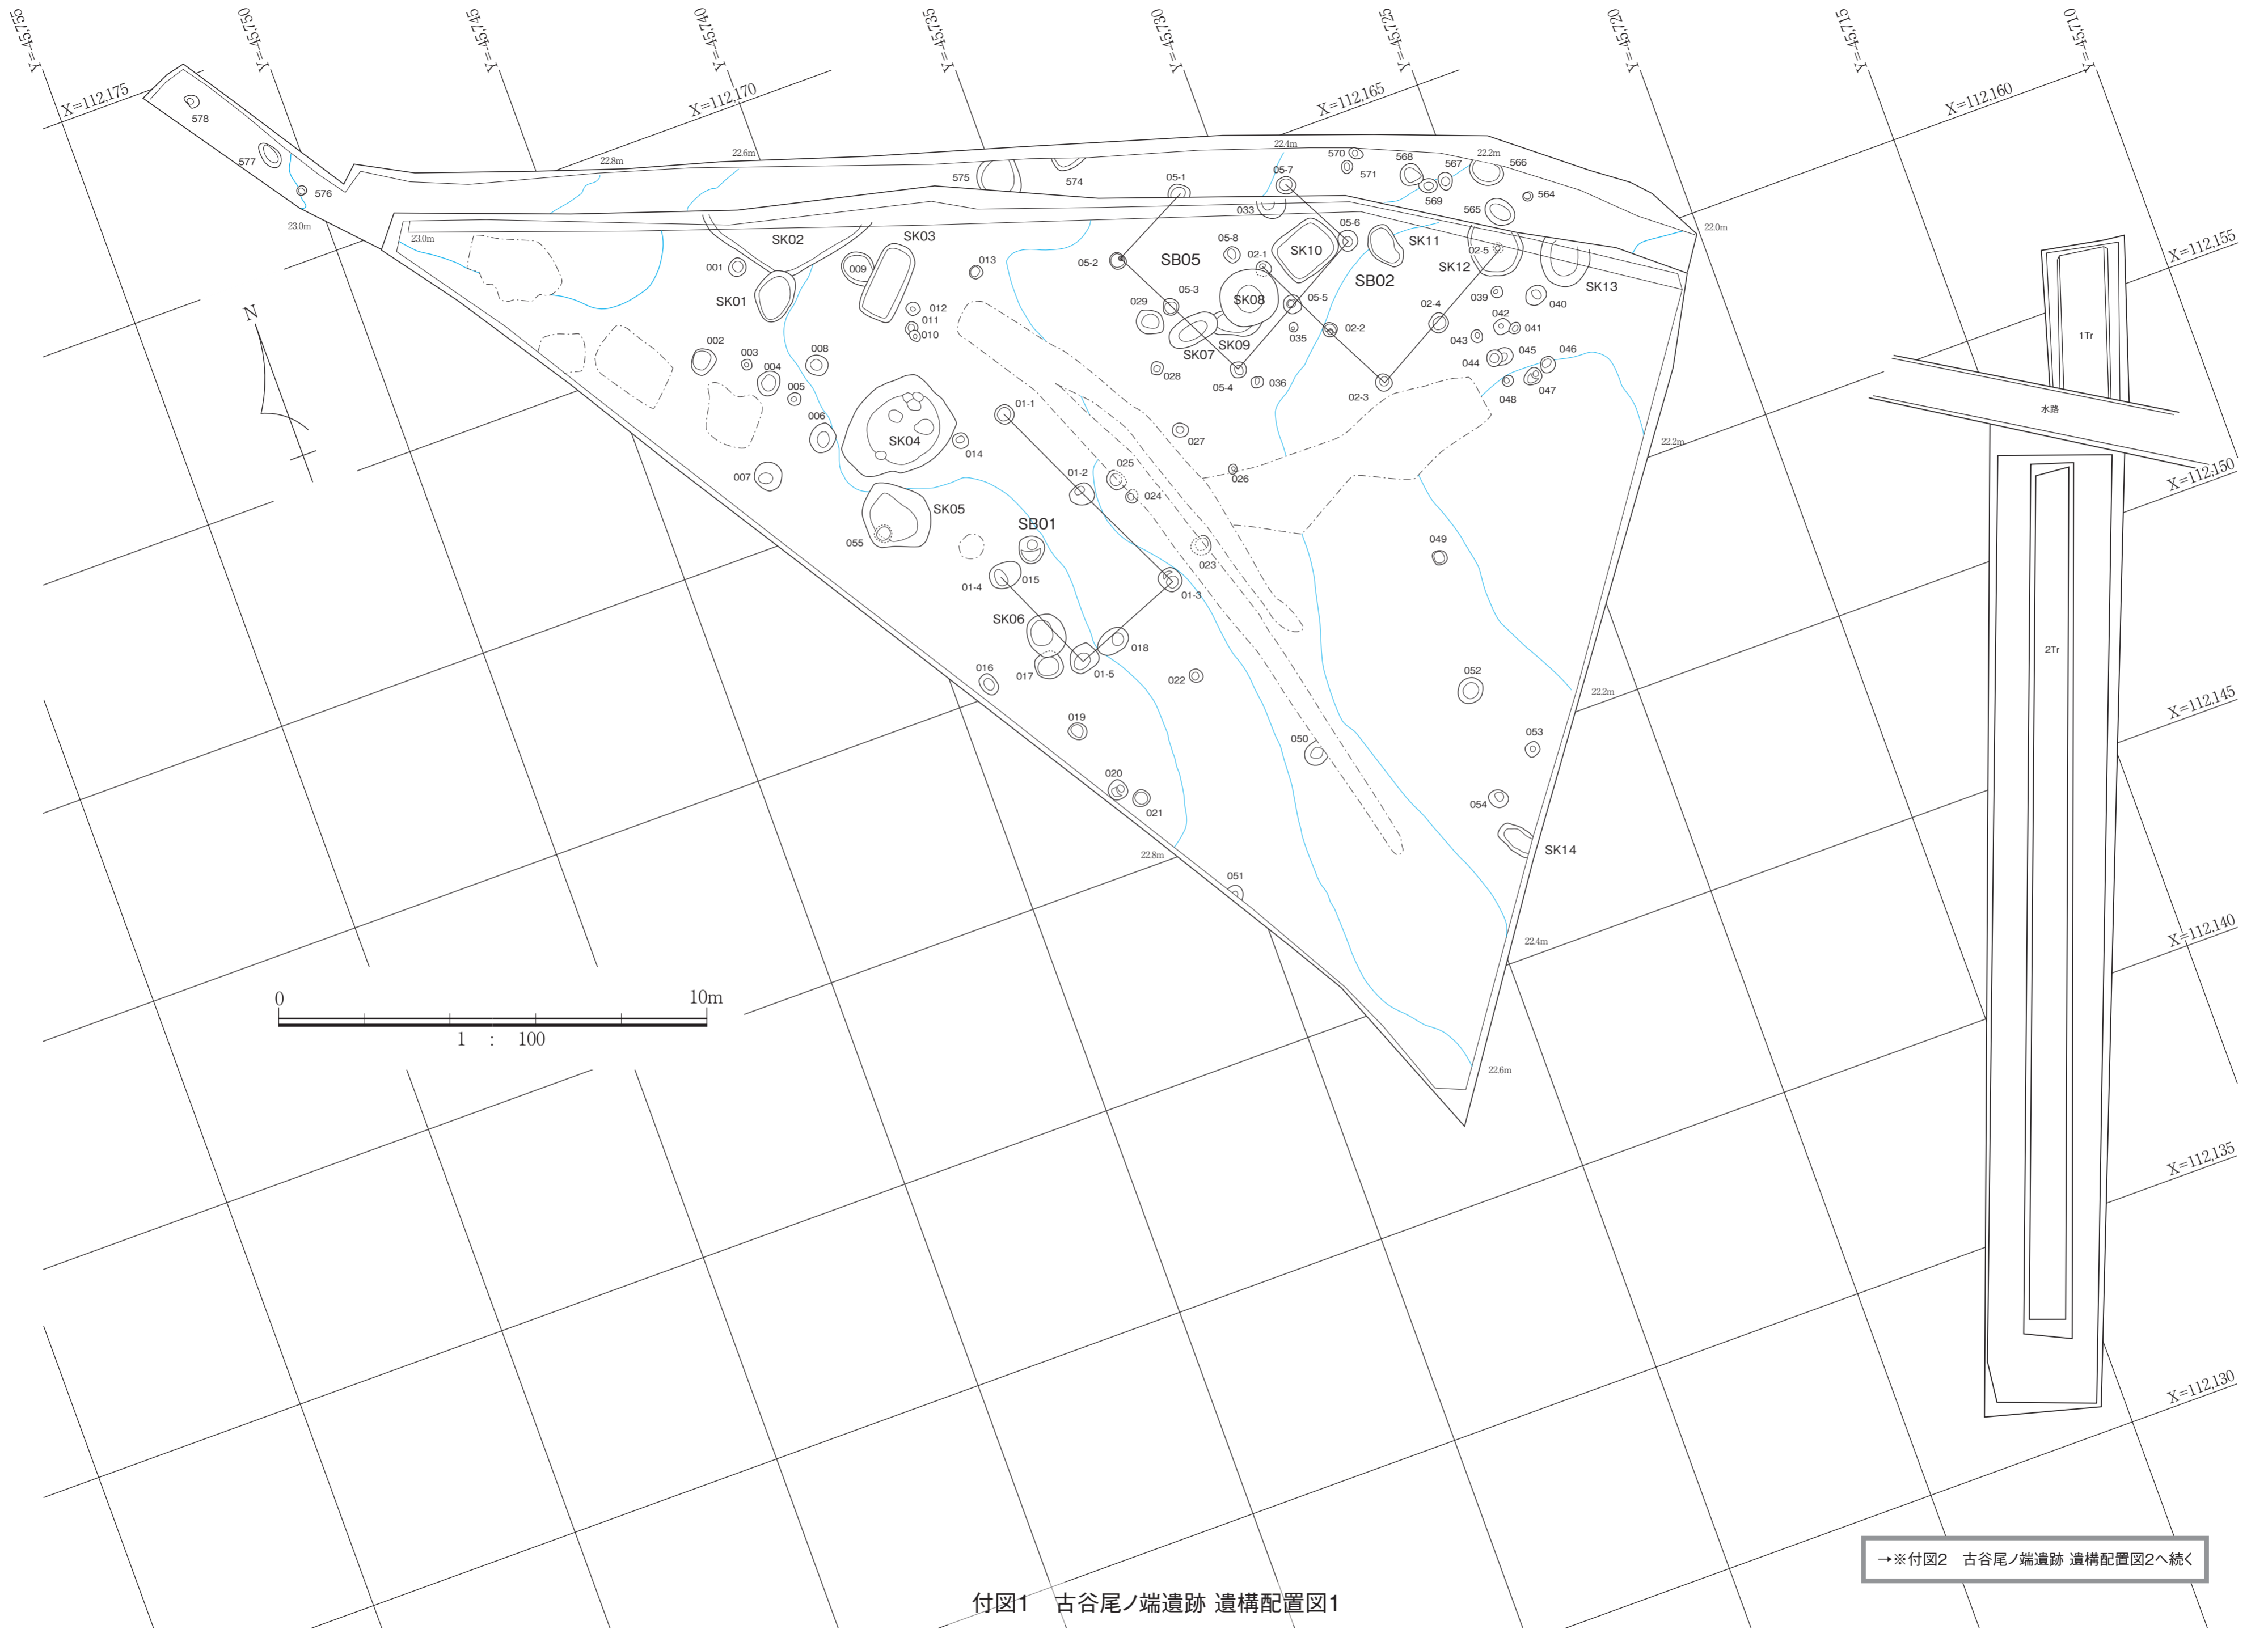

付図1 古谷尾ノ端遺跡 遺構配置図1

付図1 古谷尾ノ端遺跡 遺構配置図1

→※付図2 古谷尾ノ端遺跡 遺構配置図2へ続く

付図2 古谷尾ノ端遺跡 遺構配置図2

付図3 古谷尾ノ端遺跡 遺構配置図3

付図4 古谷尾ノ端遺跡 遺構配置図4

←※付図3 古谷尾ノ端遺跡 遺構配置図3へ続←

付図4 古谷尾ノ端遺跡 遺構配置図4

付図5 古谷仙田岡遺跡 遺構配置図

付図5 古谷仙田岡遺跡 遺構配置図

付図6 古谷横枕遺跡 遺構配置図

付図6 古杙枕遺跡 遺構配置図

付図7 古谷立丁遺跡 遺構配置図

付図7 古谷立丁遺跡 遺構配置図

付図8 古谷高木遺跡 遺構配置図

付図8 古谷高木遺跡 遺構配置図

付図9 古谷坪ノ内遺跡 遺構配置図

付図9 古谷坪ノ内遺跡 遺構配置図

付図10 古谷シヨクガ谷遺跡 遺構配置図

付図10 古谷シヨクガ谷遺跡 遺構配置図

竹林・雑木林

X=112,465