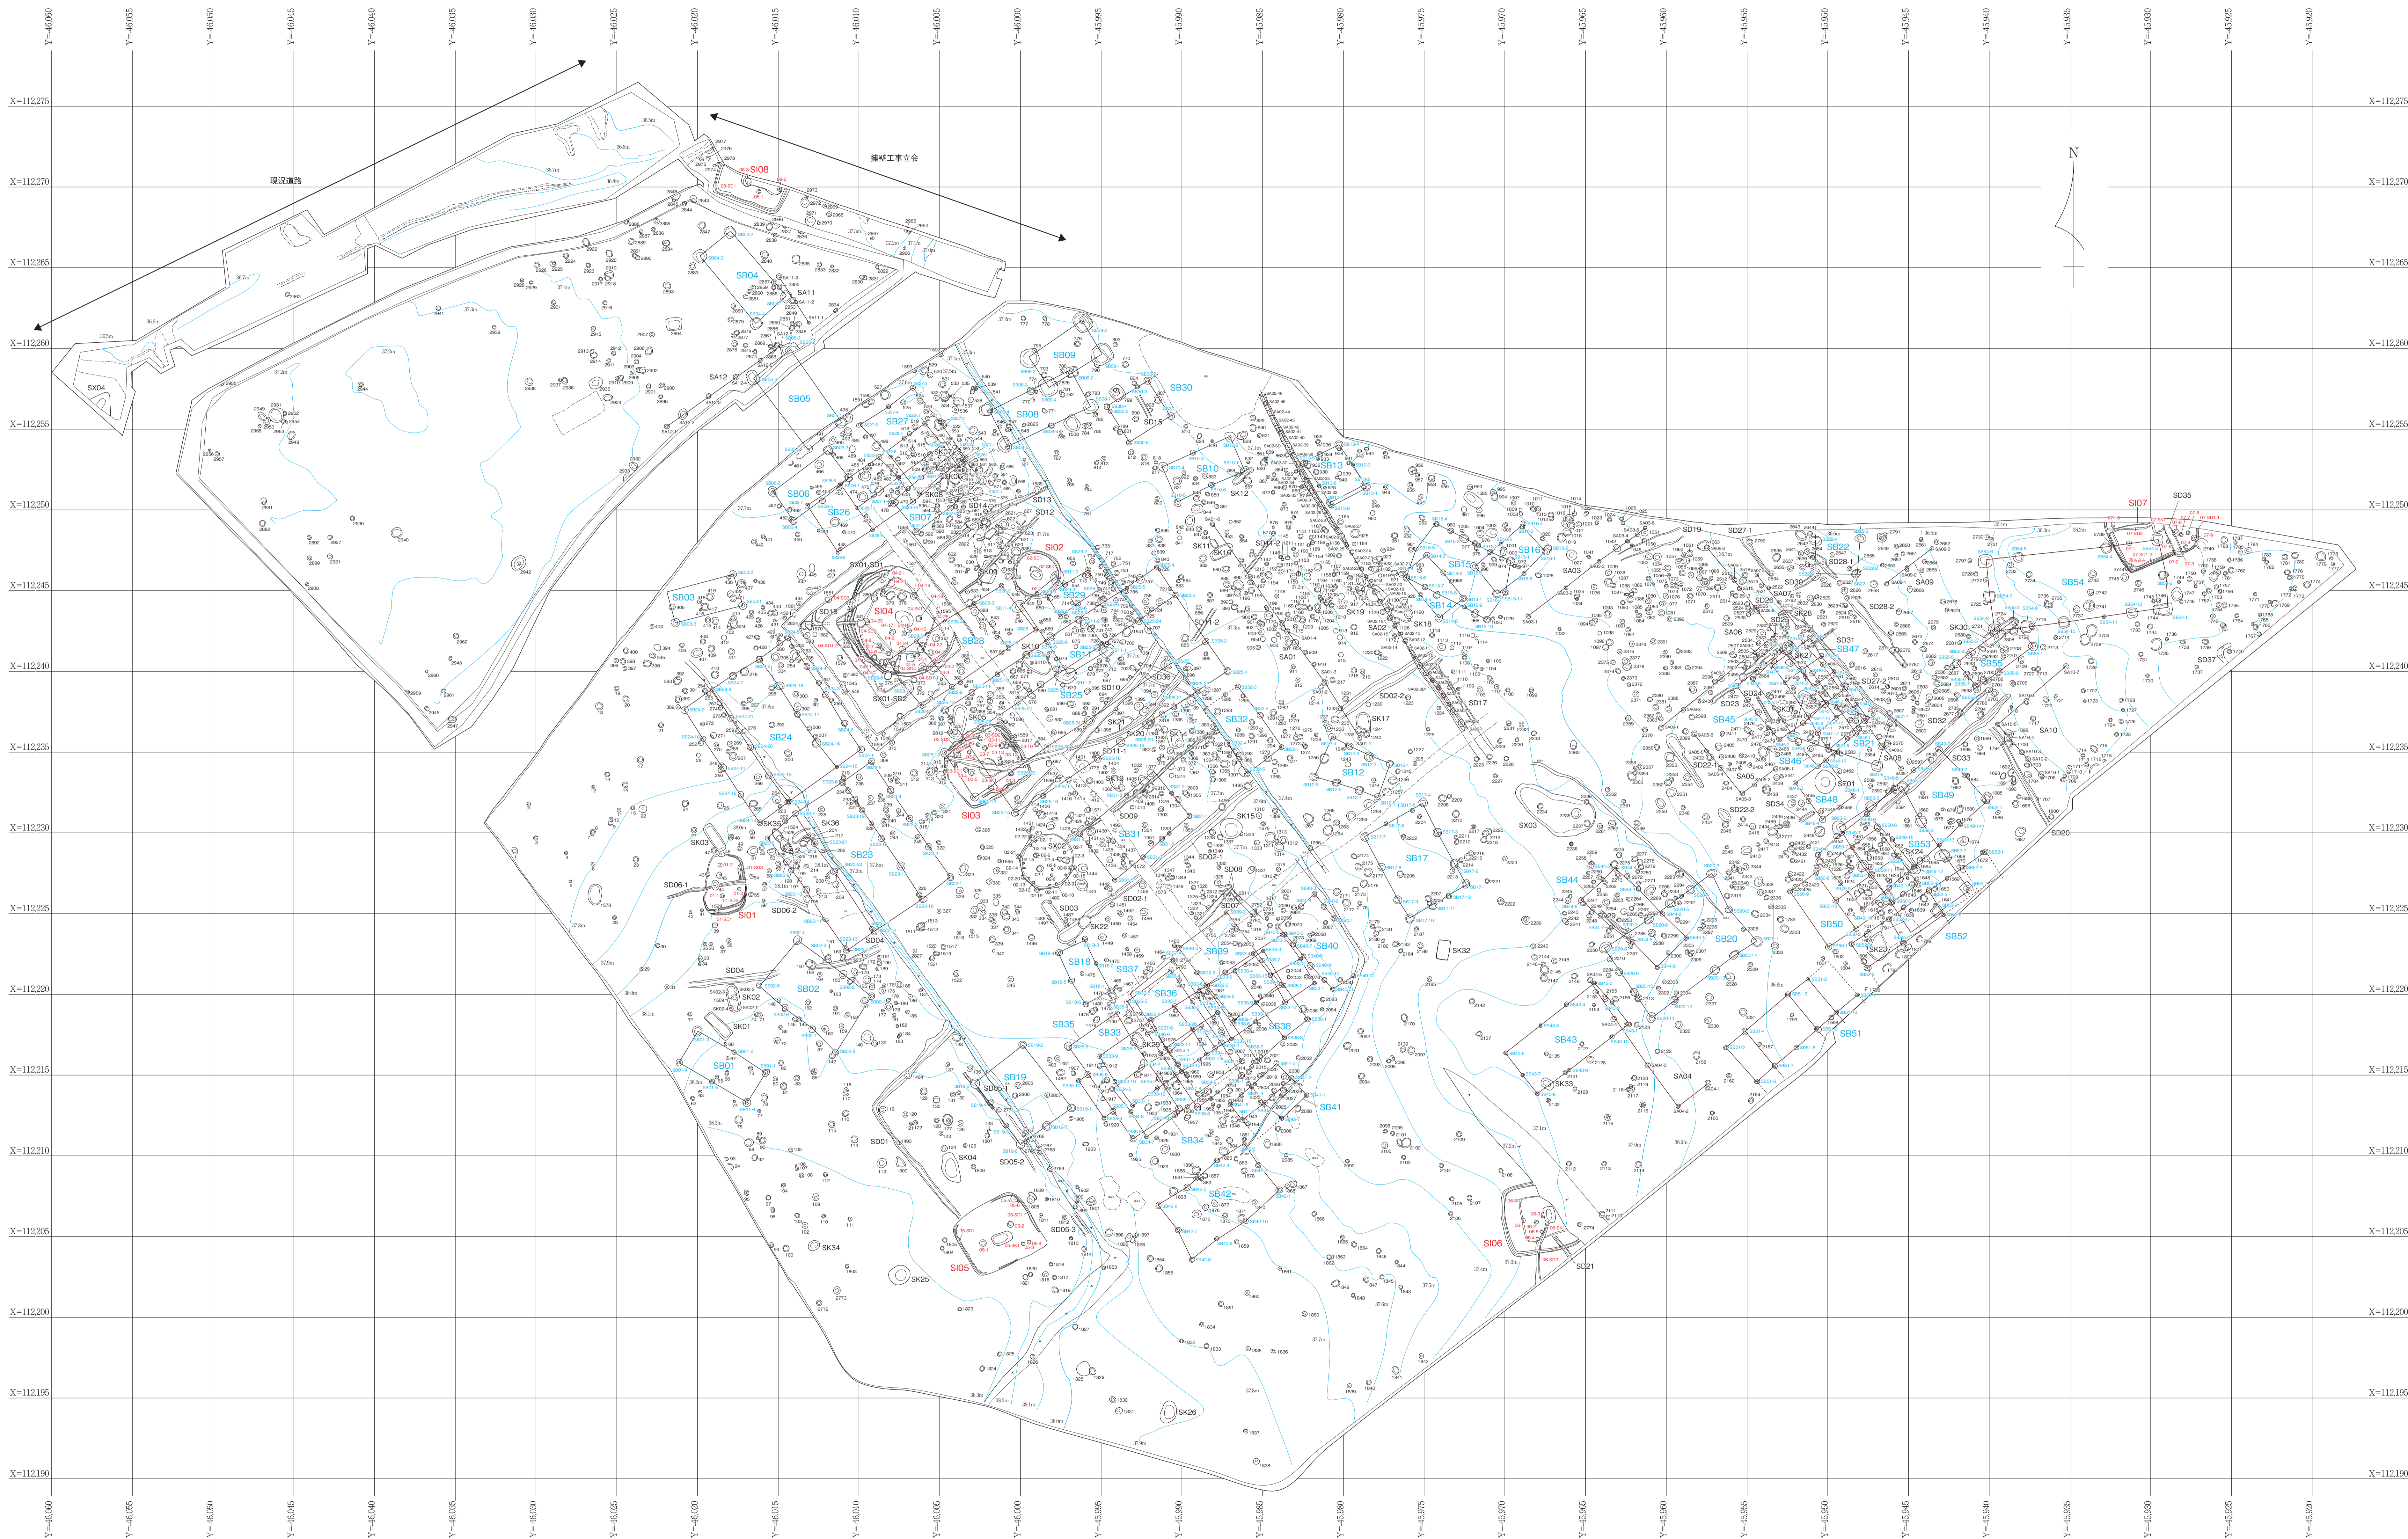

付図1 古谷尾ノ端遺跡 遺構配置図1

付図1 古谷尾ノ端遺跡 遺構配置図1

→※付図2 古谷尾ノ端遺跡 遺構配置図2へ続く

付図2 古谷尾ノ端遺跡 遺構配置図2

付図3 古谷尾ノ端遺跡 遺構配置図3

付図4 古谷尾ノ端遺跡 遺構配置図4

←※付図3 古谷尾ノ端遺跡 遺構配置図3へ続←

付図4 古谷尾ノ端遺跡 遺構配置図4

付図5 古谷仙田岡遺跡 遺構配置図

付図5 古谷仙田岡遺跡 遺構配置図

付図6 古谷横枕遺跡 遺構配置図

付図6 古杙枕遺跡 遺構配置図

付図7 古谷立丁遺跡 遺構配置図

付図7 古谷立丁遺跡 遺構配置図

付図8 古谷高木遺跡 遺構配置図

付図8 古谷高木遺跡 遺構配置図

付図9 古谷坪ノ内遺跡 遺構配置図

付図9 古谷坪ノ内遺跡 遺構配置図

付図10 古谷シヨクガ谷遺跡 遺構配置図

付図10 古谷シヨクガ谷遺跡 遺構配置図

竹林・雑木林

X=112,465