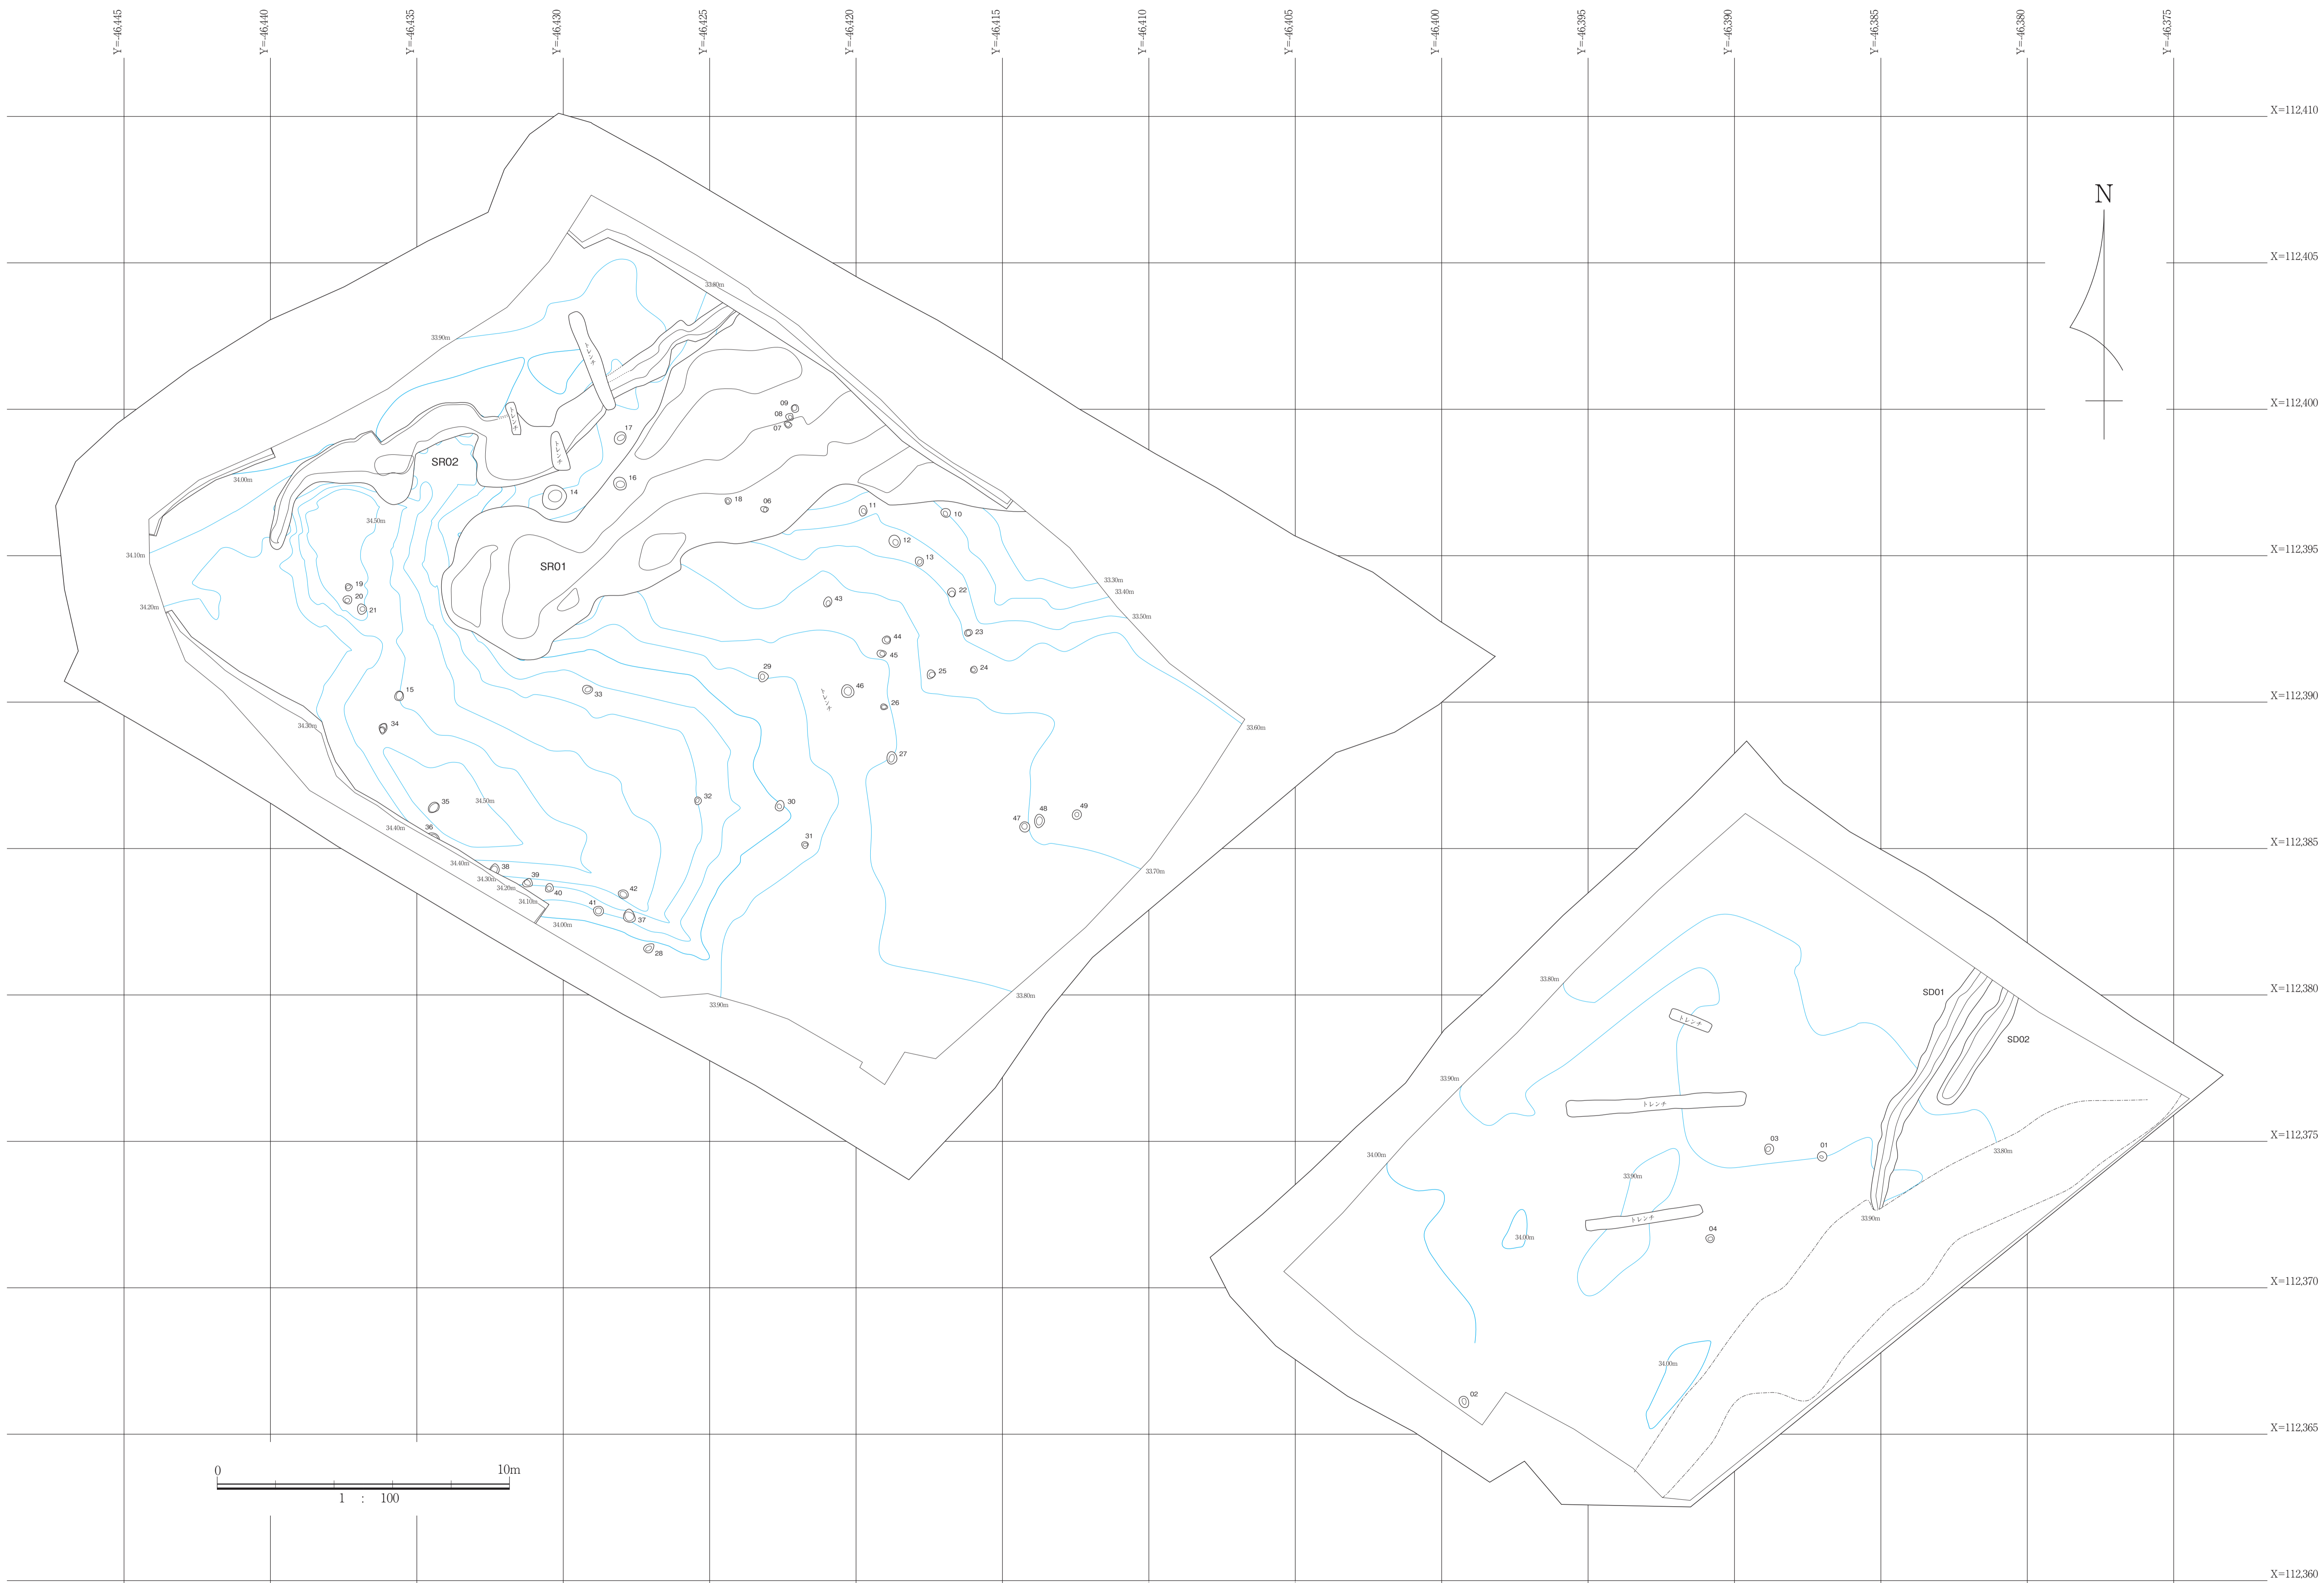

付図1 古谷尾ノ端遺跡 遺構配置図1

付図1 古谷尾ノ端遺跡 遺構配置図1

→※付図2 古谷尾ノ端遺跡 遺構配置図2へ続く

付図2 古谷尾ノ端遺跡 遺構配置図2

付図3 古谷尾ノ端遺跡 遺構配置図3

付図4 古谷尾ノ端遺跡 遺構配置図4

←※付図3 古谷尾ノ端遺跡 遺構配置図3へ続←

付図4 古谷尾ノ端遺跡 遺構配置図4

付図5 古谷仙田岡遺跡 遺構配置図

付図5 古谷仙田岡遺跡 遺構配置図

付図6 古谷横枕遺跡 遺構配置図

付図6 古杙枕遺跡 遺構配置図

付図7 古谷立丁遺跡 遺構配置図

付図7 古谷立丁遺跡 遺構配置図

付図8 古谷高木遺跡 遺構配置図

付図8 古谷高木遺跡 遺構配置図

付図9 古谷坪ノ内遺跡 遺構配置図

付図9 古谷坪ノ内遺跡 遺構配置図

付図10 古谷シヨクガ谷遺跡 遺構配置図

付図10 古谷シヨクガ谷遺跡 遺構配置図

竹林・雑木林

X=112,465